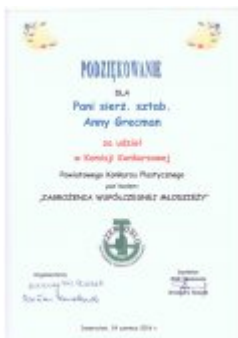

KPP W INOWROCŁAWIU

<http://inowroclaw.kujawsko-pomorska.policja.gov.pl/kb9/z-zycia-jednostk/podziekowania/877,PODZIEKOWANIA.html>
2020-10-31, 12:16

PODZIĘKOWANIA

 **Inowrocławska Policja chętnie angażuje się w wiele przedsięwzięć kulturalnych oraz profilaktycznych współpracując z organami administracji państwowej, samorządowej oraz innymi organizacjami i instytucjami.** Jest partnerem i współorganizatorem imprez lokalnych, wystaw, kampanii społecznych, które dają możliwość zaprezentowania codziennej pracy funkcjonariuszy dla szerszej publiczności.