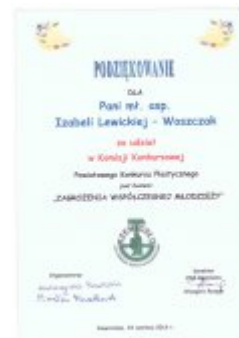

KPP W INOWROCŁAWIU

<http://inowroclaw.kujawsko-pomorska.policja.gov.pl/kb9/z-zycia-jednostk/podziekowania/877,PODZIEKOWANIA.html>
2020-10-31, 12:16

PODZIĘKOWANIA

 **Inowrocławska Policja chętnie angażuje się w wiele przedsięwzięć kulturalnych oraz profilaktycznych współpracując z organami administracji państwowej, samorządowej oraz innymi organizacjami i instytucjami.** Jest partnerem i współorganizatorem imprez lokalnych, wystaw, kampanii społecznych, które dają możliwość zaprezentowania codziennej pracy funkcjonariuszy dla szerszej publiczności.